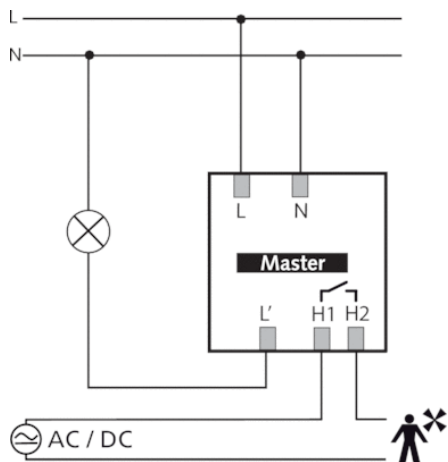

Пример подключения

Зона обнаружения

Высота установки (A)	Сидящие люди (S)	Идущие люди (T)
2 m	5 m² | 2,5 m	38 m² | 7 m
2,5 m	7 m² | 3 m	38 m² | 7 m
3 m	13 m² | 4 m	50 m² | 8 m
3,5 m	–	50 m² | 8 m
4 m	–	64 m² | 9 m