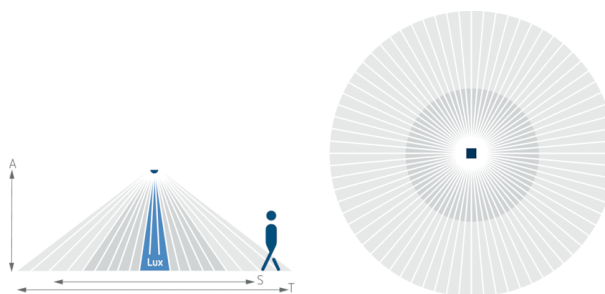

Пример подключения

Зона обнаружения

Высота установки (A)	Сидящие люди (S)	Идущие люди (T)
2 m	5 m² | 2,5 m	38 m² | 7 m
2,5 m	7 m² | 3 m	38 m² | 7 m
3 m	13 m² | 4 m	50 m² | 8 m
3,5 m	–	50 m² | 8 m
4 m	–	64 m² | 9 m

Чертежи

Аксессуары

SendoPro 868-A

- Артикул: 9070675
  [Подробности ▶ www.theben.de](http://www.theben.de)

theSenda P

- Артикул: 9070910
  [Подробности ▶ www.theben.de](http://www.theben.de)

theSenda S

- Артикул: 9070911
  [Подробности ▶ www.theben.de](http://www.theben.de)